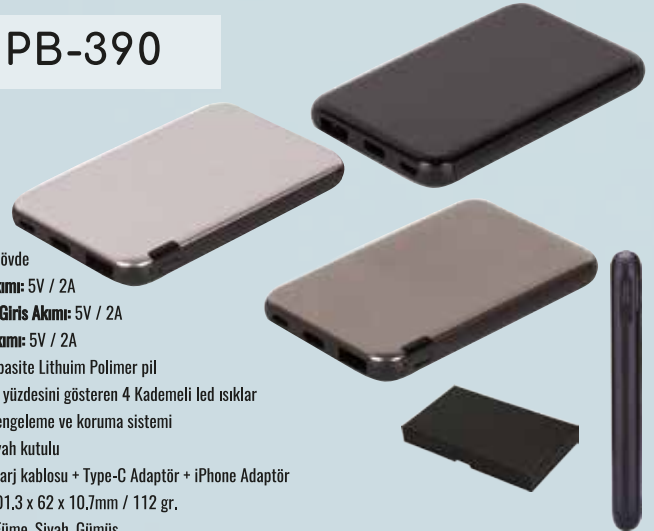

5.000 mAh

• Lütfen telefonunuzu kendi orijinal kablosu ile kullanınız.