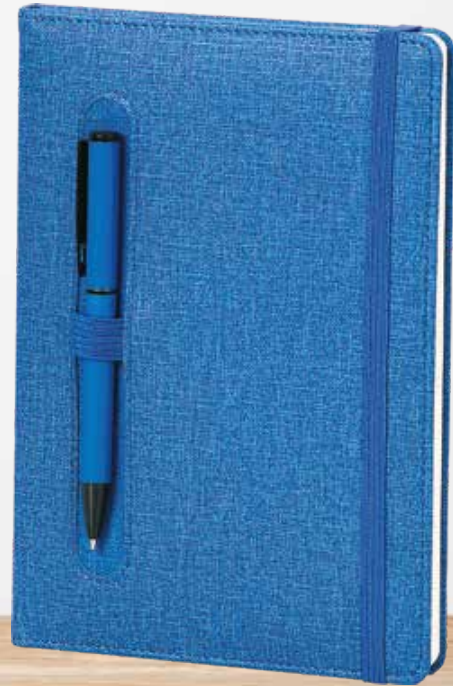

Kalem Tutucu

Kapak Deseni

Renkli Kenarlar

TD-120

Elastik Bant

Kapak Deseni

Kalem Tutucu

Ebat	15x21 cm
Kağıt	70 gr. Krem
Sayfa Sayısı	224
Baskı	Gofre / UV
Kapak	Termo Deri Çizgili