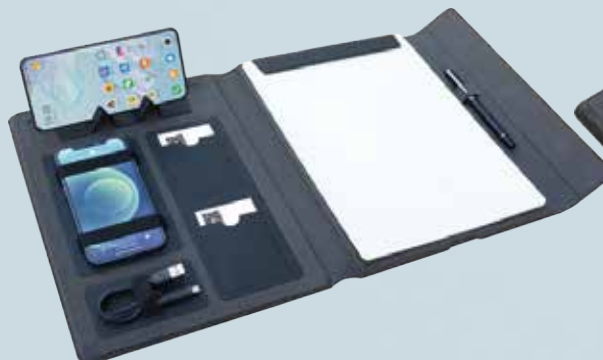

6.000 mAh

* Organizer ve Tablet Tutucu Özellikleri Bulunmaktadır.