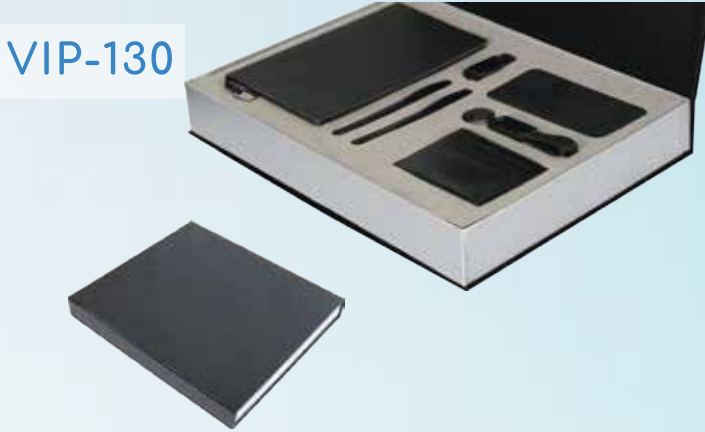

Defter
15 x 21 cm

Powerbank
10.000 mAh

Metal Kalem
Roller ve
Tükenmez

USB Bellek
16 GB

38 x 28 x 5.5 cm
Özel Kutu

VIP-130

Defter
Termo Deri
13 x 21 cm

Powerbank
5.000 mAh
Işıklı Markalama