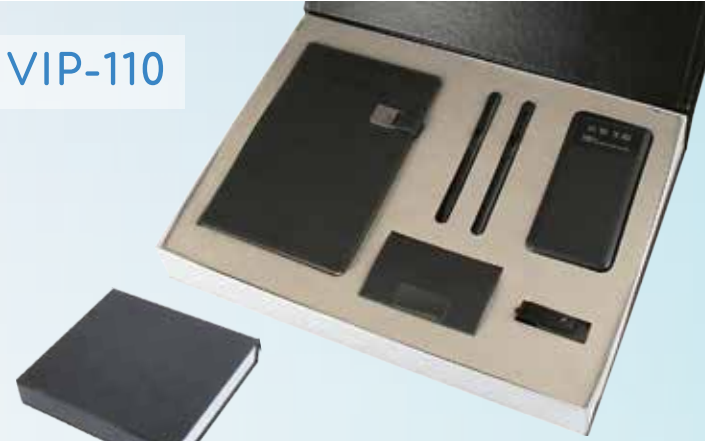

VIP-110

Defter
Termo Deri
13 x 21 cm

Powerbank
10.000 mAh

Kartvizitlik

38 x 28 x 5.5 cm
Özel Kutu