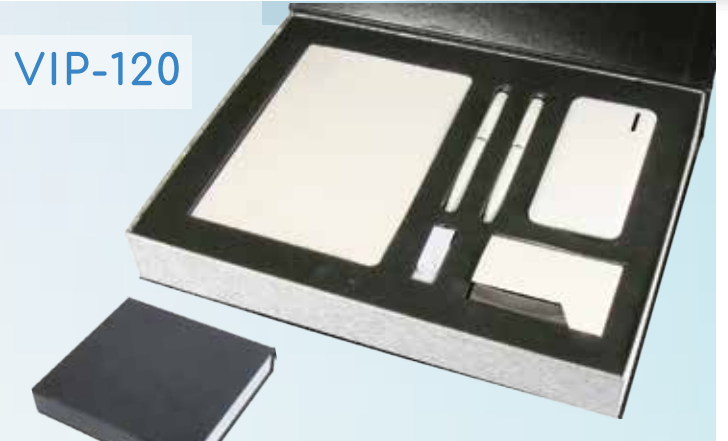

VIP-110

Defter
Termo Deri
13 x 21 cm

Powerbank
10.000 mAh

Metal Kalem
Roller ve
Tükenmez

USB Bellek
16 GB

Kartvizitlik

38 x 28 x 5.5 cm
Özel Kutu

VIP-120