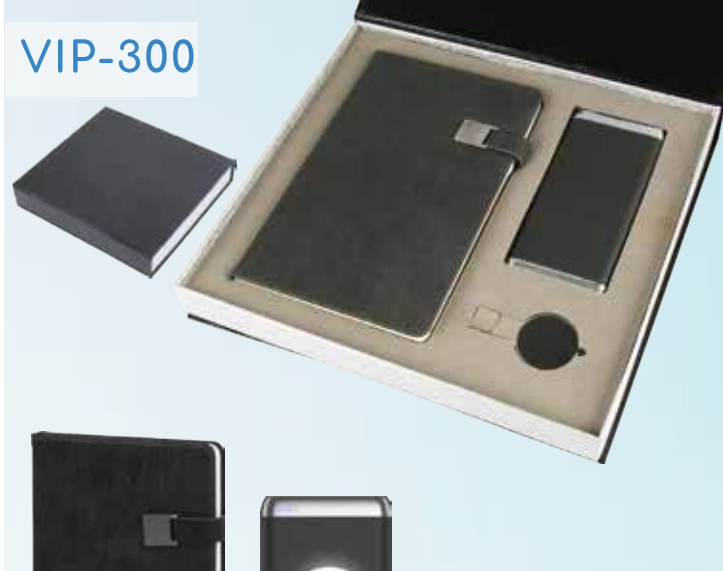

VIP-300

DeFTER
Termo Deri
13 x 21 cm

Powerbank
5.000 mAh

USB Bellek
Işıklı Markalama
16 GB

28,5 x 26 x 3,5 cm
Özel Kutu