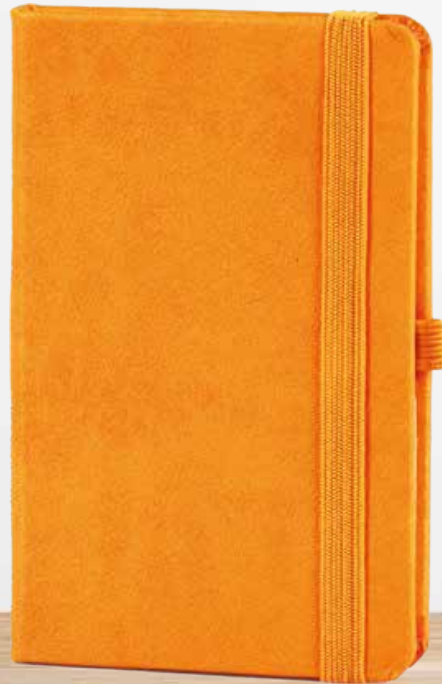

Ebat	9x14 cm
Kağıt	60 gr. Holmen Krem
Sayfa Sayısı	160
Baskı	Gofre / UV
Kapak	Termo Deri Çizgili

Elastik Bant

Kapak Deseni

Kalem Tutucu

TD-450

TD-460

Elastik Bant

Kapak Deseni