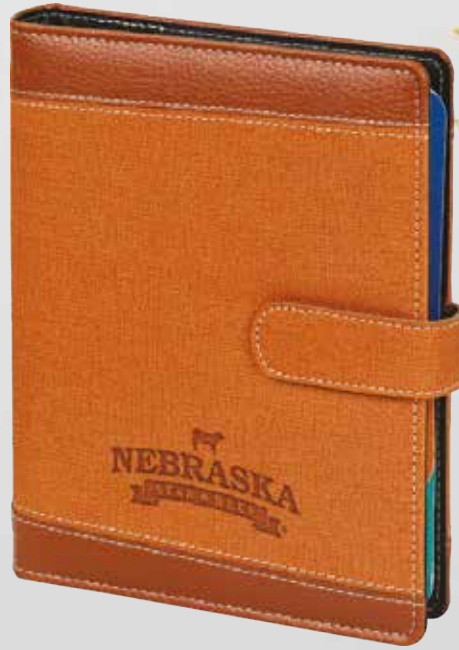

Ebat	18x23 cm
İç Ebat	15x21 cm
Kağıt	70 gr. Krem
Sayfa Sayısı	352
Baskı	Gofre / Lazer / UV
Kapak	Termo Deri Çizgili
Aksesuar	8 Haneli Hesap Mak.