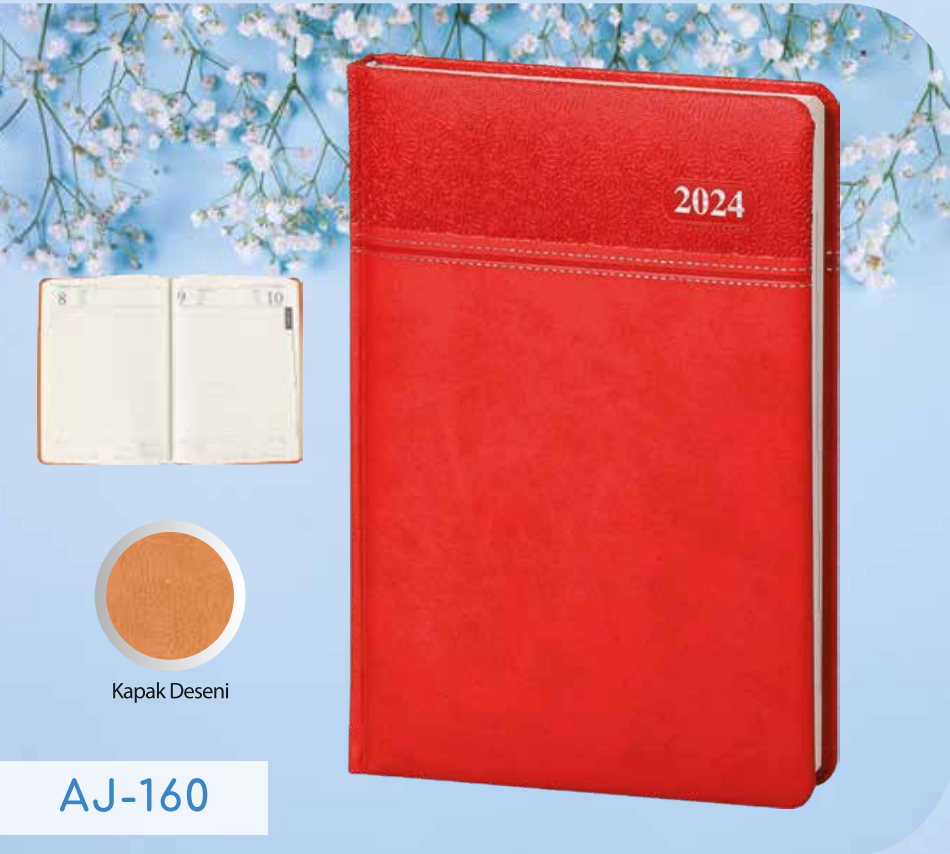

Elastik Kalem Tutucu Bant

Kapak Deseni

AJ-140

Ebat	17x24 cm
Kağıt	70 gr. Krem
Sayfa Sayısı	336
Baskı	Gofre / UV
Kapak	Termo Deri Çizgili

AJ-150

Kapak Deseni

Kapak Deseni

AJ-160