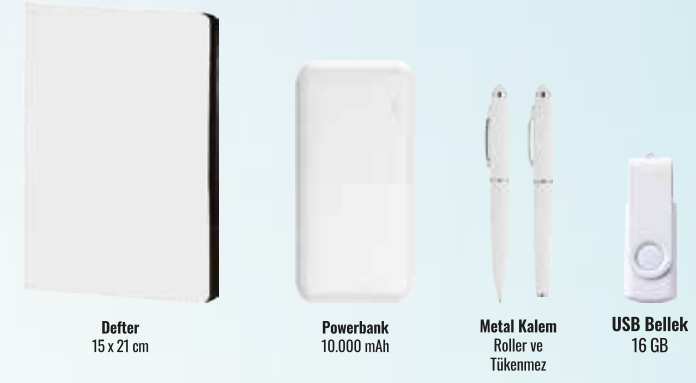

VIP-110

Defter
Termo Deri
13 x 21 cm

Powerbank
10.000 mAh

Metal Kalem
Roller ve
Tükenmez

USB Bellek
16 GB

Kartvizitlik

38 x 28 x 5.5 cm
Özel Kutu

VIP-120